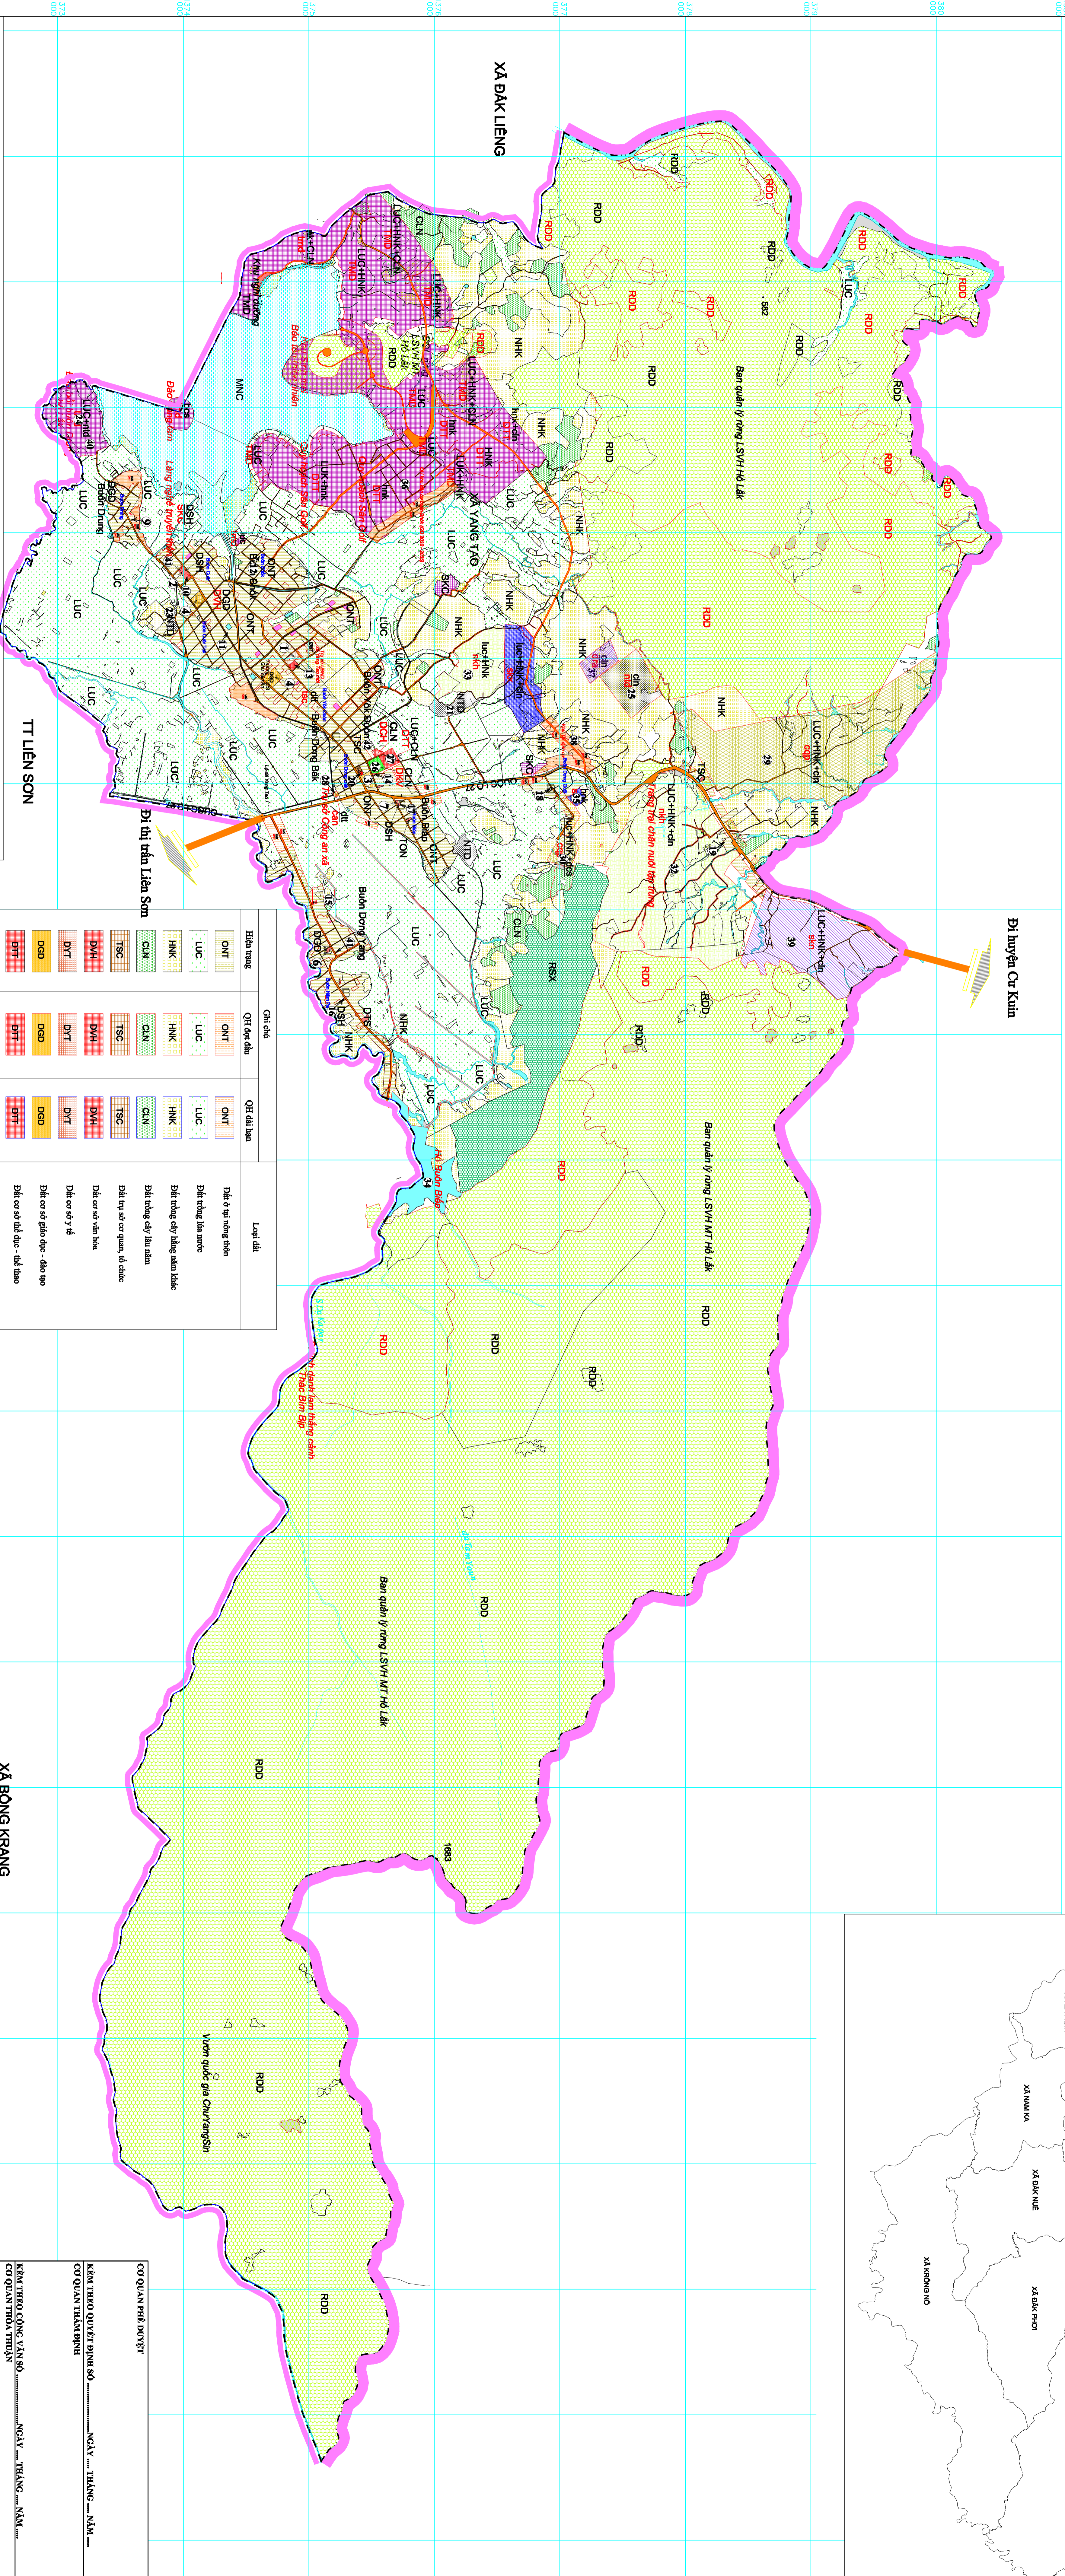

XÃ YANG TẠO - HUYỆN LẮK - TỈNH ĐẮK LẮK

QUY HOẠCH CHUNG XÂY DỰNG XÃ YANG TẠO, HUYỆN LẮK, TỈNH ĐẮK LẮK ĐẾN NĂM 2035

BẢN ĐỒ QUY HOẠCH SỬ DỤNG ĐẤT XÃ YANG TẠO

SƠ ĐỒ VỊ TRÍ XÃ YANG TẠO

Chú giải:

- Quy hoạch trụ sở UBND xã Yang Tào mới
- Năng cấp trường mẫu giáo Hoa Sen
- Năng cấp trường tiểu học Y Jui
- Năng cấp trường tiểu học Lê Hồng Phong
- Năng cấp trường THCS Chu Văn An
- Năng cấp Pt trường tiểu học Y Jui buôn Dong Yang
- Năng cấp Pt trường mẫu giáo Hoa Sen buôn Biáp Yang
- Năng cấp Pt trường mẫu giáo Hoa Sen buôn Dong Yang
- Năng cấp Nhà cộng đồng buôn Trung Yang
- Năng cấp Nhà cộng đồng buôn Cuiet
- Năng cấp MR Nhà cộng đồng buôn Cuiet Tak
- Năng cấp Nhà cộng đồng buôn Bliok
- Năng cấp MR Nhà cộng đồng buôn Yok Duon
- Năng cấp MR Nhà cộng đồng buôn Dong Yang
- Quy hoạch Nhà cộng đồng buôn Dong Yang
- Chuyến đi công tác NVTH buôn Nam Pa QH thành nhà máy nước xã Yang Tào
- Năng cấp MR Nhà cộng đồng buôn Biáp
- Năng cấp Nhà cộng đồng buôn Dong Guoi
- Năng cấp Trạm y tế xã Yang Tào
- Dòng của nghĩa địa Hang Grar
- Dòng của nghĩa địa buôn Dong Yang
- Dòng của nghĩa địa Lôn Nong
- Dòng của nghĩa địa Páit

Hiện trạng	Quy hoạch
UBND	UBND
TRDT	TRDT
VAN HOA, TRU SO	VAN HOA, TRU SO
YTB	YTB
CHO	CHO
PHO TRUONG	PHO TRUONG
TRUONG HOC SO	TRUONG HOC SO
MAM NON	MAM NON
TON GIAO	TON GIAO
DI TICH BINH CHUA	DI TICH BINH CHUA
BUI CHINH, VIEN TRUONG	BUI CHINH, VIEN TRUONG
CAU	CAU
AO, HO, SONG, SUOI	AO, HO, SONG, SUOI
KENH, MATONG	KENH, MATONG
Ranh giới Quốc gia	Ranh giới Quốc gia
Ranh giới tỉnh	Ranh giới tỉnh
Ranh giới huyện	Ranh giới huyện
Ranh giới xã	Ranh giới xã