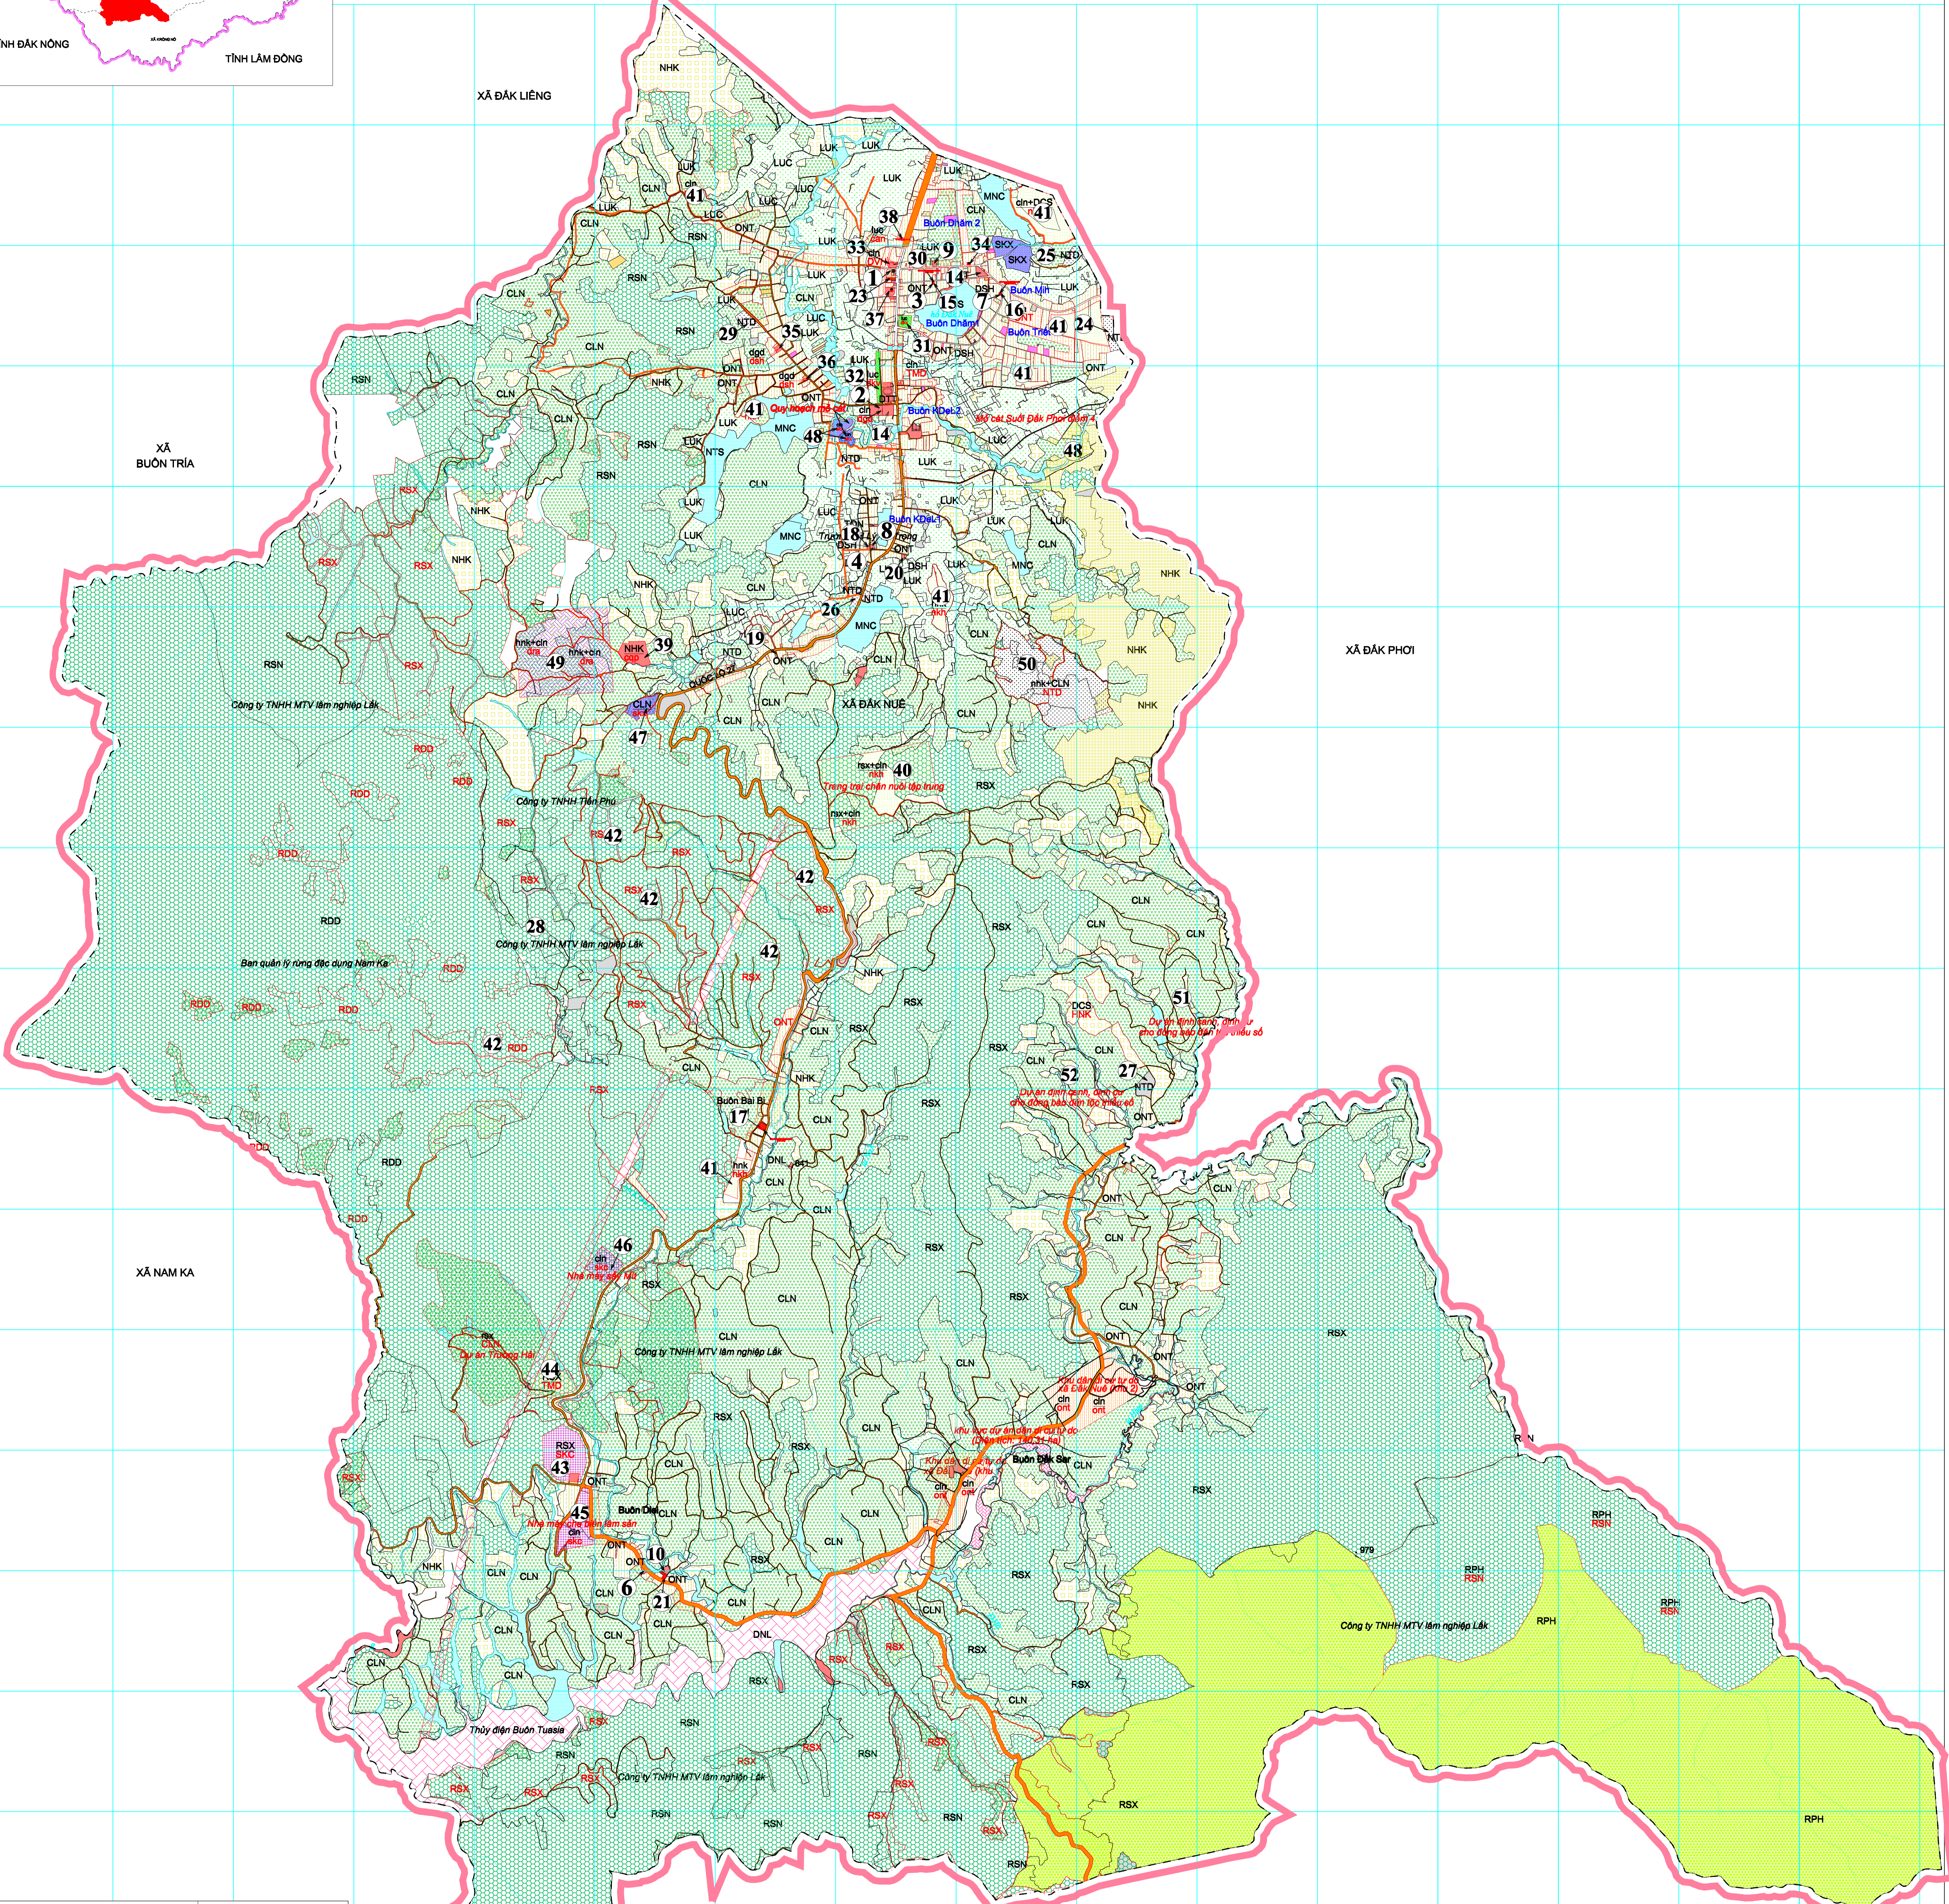

XÃ ĐẮC NUÊ - HUYỆN LẮK - TỈNH ĐẮC LẮK

QUY HOẠCH CHUNG XÂY DỰNG XÃ ĐẮC NUÊ, HUYỆN LẮK, TỈNH ĐẮC LẮK ĐẾN NĂM 2035

BẢN ĐỒ QUY HOẠCH SỬ DỤNG ĐẤT XÃ ĐẮC NUÊ

Hiện trạng	Chỉ số	Loại đất
ONT	ONT	Đất ở tại nông thôn
LUC	LUC	Đất trồng lúa nước
HNK	HNK	Đất trồng cây hàng năm khác
CLN	CLN	Đất trồng cây lâu năm
TSC	TSC	Đất trụ sở cơ quan, tổ chức
DVH	DVH	Đất cơ sở văn hóa
DYT	DYT	Đất cơ sở y tế
DGD	DGD	Đất cơ sở giáo dục - đào tạo
DTT	DTT	Đất cơ sở thể dục - thể thao
DCH	DCH	Đất chợ
TIN	TIN	Đất tín ngưỡng
DBV	DBV	Đất công trình văn hóa chính trị
TMD	TMD	Đất cơ sở sản xuất, kinh doanh
DDT	DDT	Đất di tích, tưởng niệm
QOP	QOP	Đất an ninh, Quốc phòng
DNK	DNK	Đất nông nghiệp
SON	SON	Đất sông, ngòi, kênh, rạch
DRA	DRA	Đất bãi thải, xử lý chất thải
NTD	NTD	Đất nghĩa trang, nghĩa địa
CBO	CBO	Đất chưa sử dụng
RSK	RSK	Đất rừng sản xuất
RDD	RDD	Đất rừng đặc dụng
RPH	RPH	Đất rừng phòng hộ
NKH	NKH	Đất nông nghiệp khác
SKK	SKK	Đất kho công nghiệp
DKV	DKV	Đất công viên, cây xanh
SKC	SKC	Đất cơ sở sản xuất phi nông nghiệp
PNK	PNK	Đất phi nông nghiệp khác
SKX	SKX	Đất sản xuất vật liệu xây dựng, làm đồ gốm

Hiện trạng	Chỉ số	Loại đất
URND	URND	URND
TDTT	TDTT	TDTT
VAN HOA, TRU SO	VAN HOA, TRU SO	VAN HOA, TRU SO
CHU	CHU	CHU
PHO THONG	PHO THONG	PHO THONG
TRUNG HOC CO SO	TRUNG HOC CO SO	TRUNG HOC CO SO
TIEU HOC	TIEU HOC	TIEU HOC
MAM NON	MAM NON	MAM NON
TON GIAO	TON GIAO	TON GIAO
DI TICH, DEN CHUA	DI TICH, DEN CHUA	DI TICH, DEN CHUA
BUU CHINH, VIEN THONG	BUU CHINH, VIEN THONG	BUU CHINH, VIEN THONG

CHỦ ĐẦU TƯ: UBND XÃ ĐẮC NUÊ

KÈM THEO TỜ TRÌNH SỐTT-UBND, NGÀY ... THÁNG ... NĂM 2023

CÔNG TRÌNH
QUY HOẠCH CHUNG XÂY DỰNG XÃ ĐẮC NUÊ, HUYỆN LẮK, TỈNH ĐẮC LẮK ĐẾN NĂM 2035

TÊN BẢN VẼ:
BẢN ĐỒ QUY HOẠCH SỬ DỤNG ĐẤT XÃ ĐẮC NUÊ