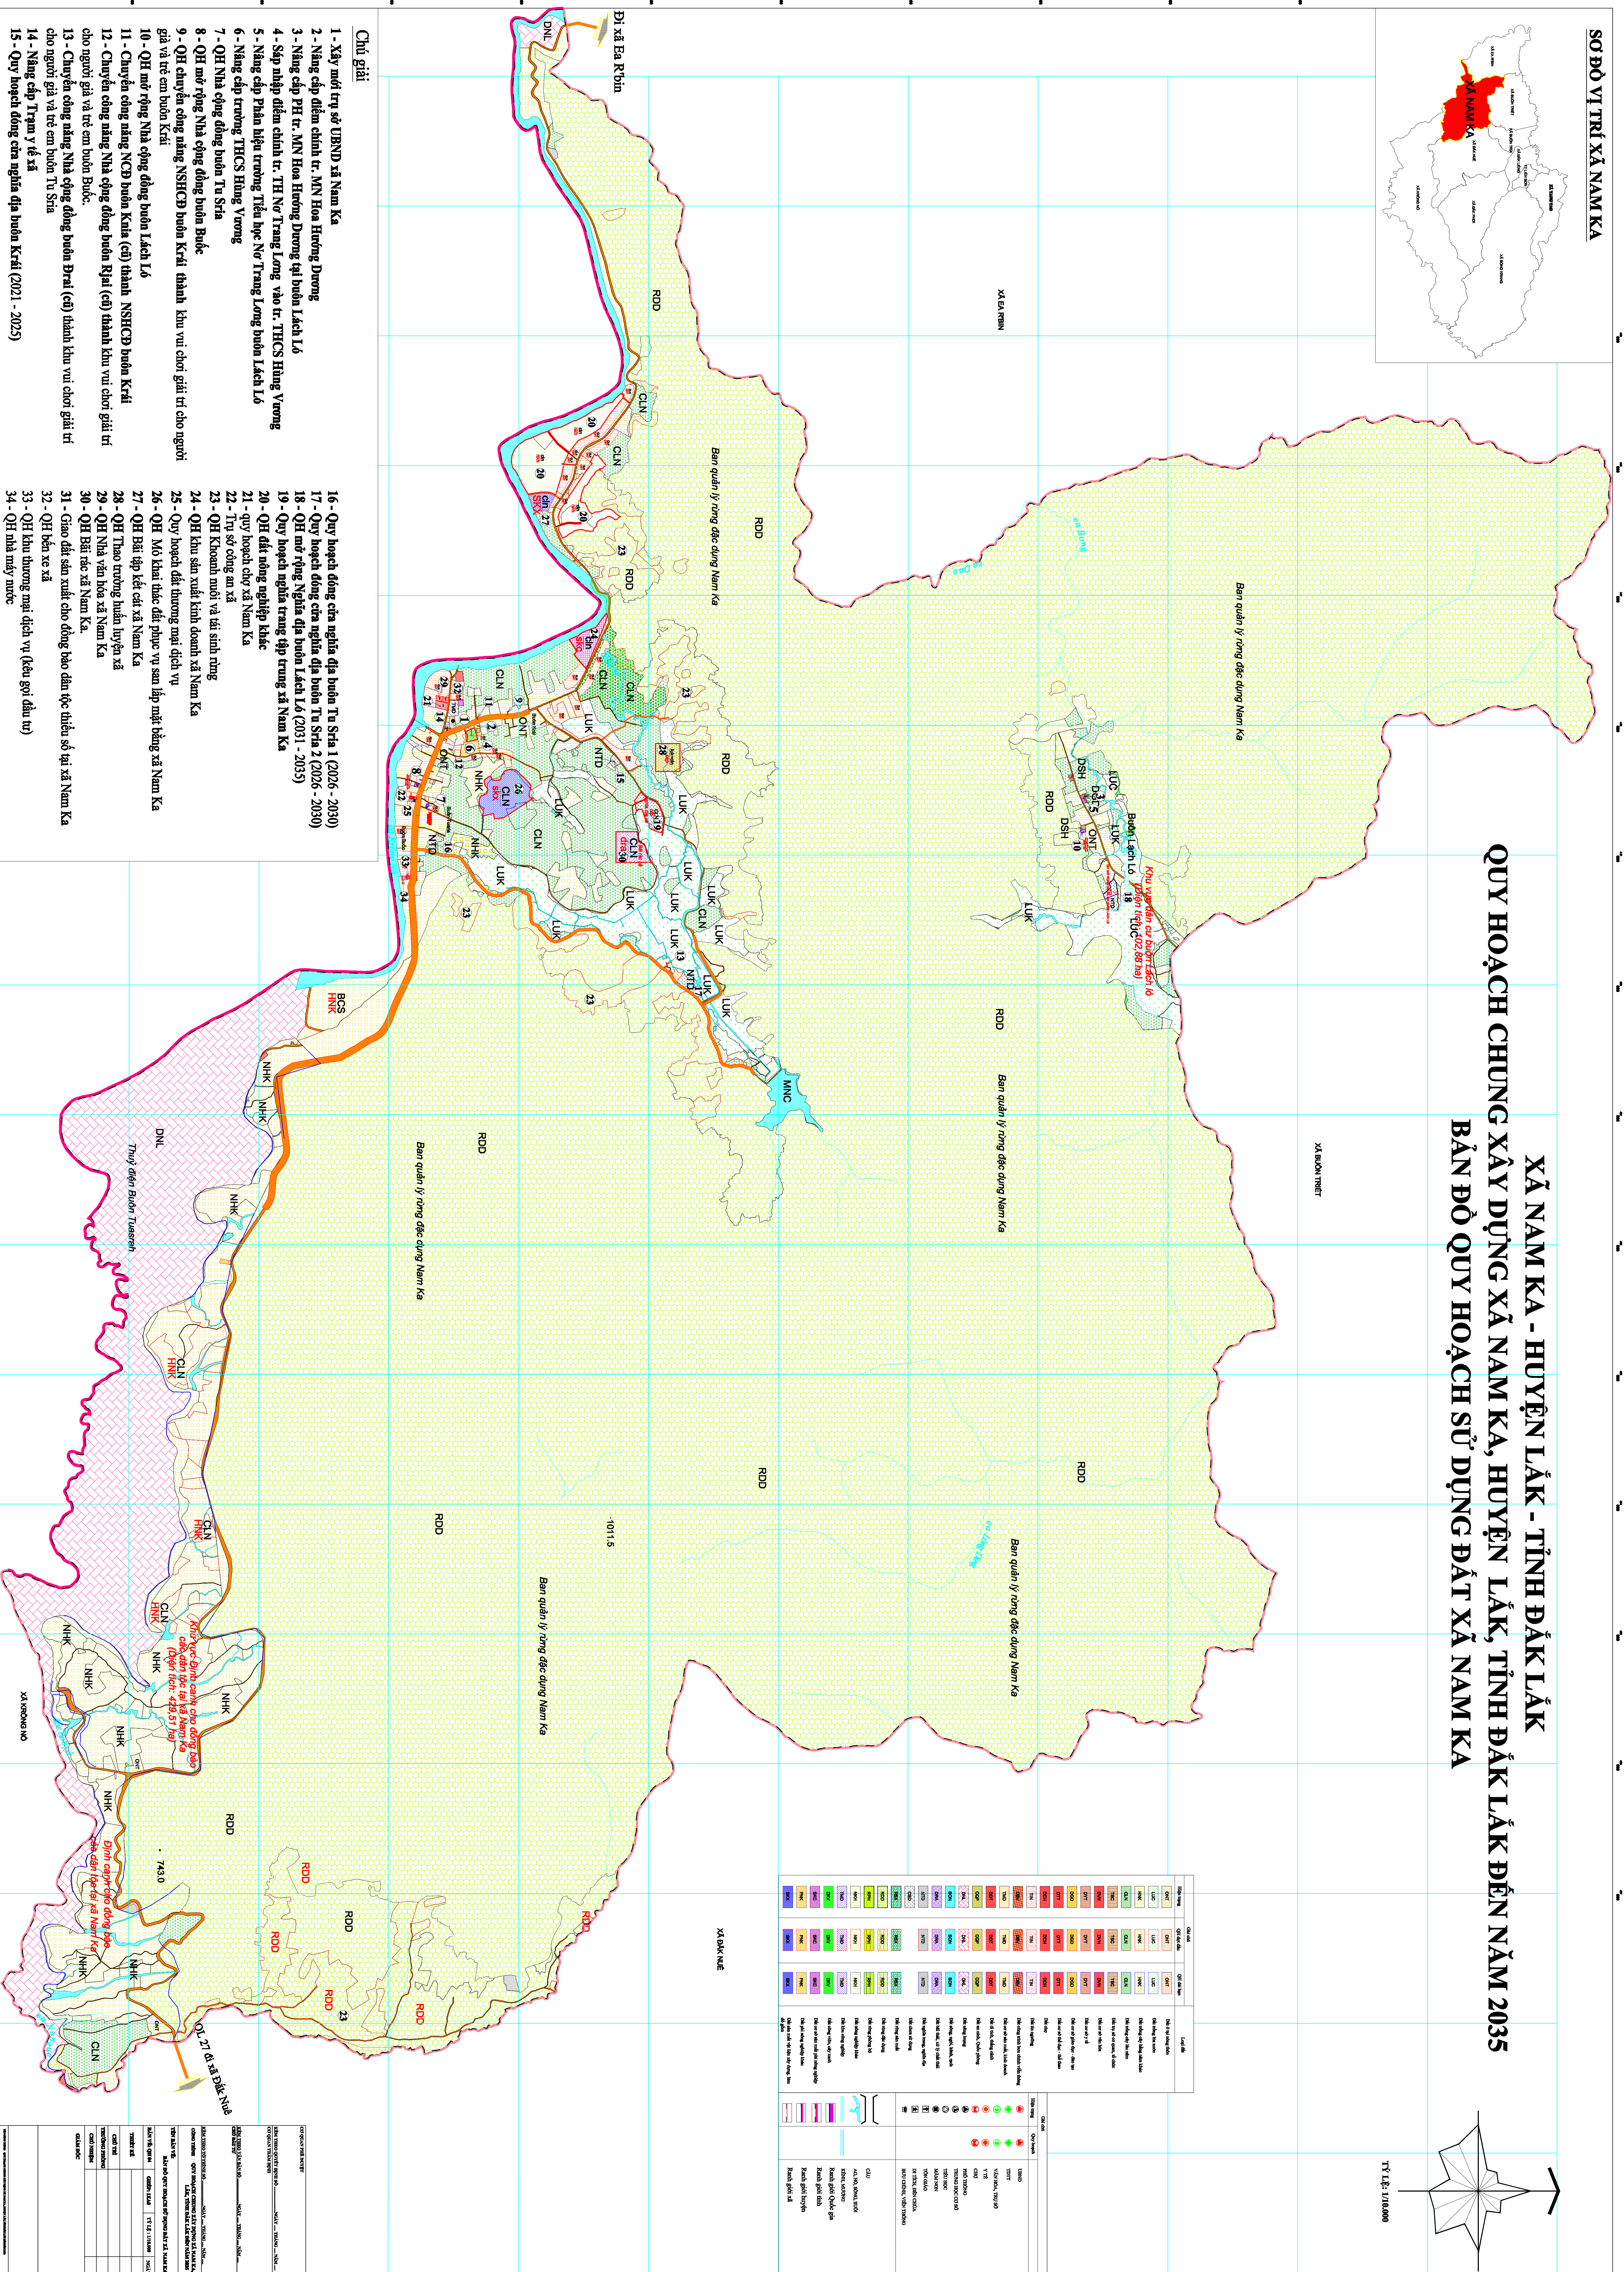

# XÃ NAM KÀ - HUYỆN LẮK - TỈNH ĐẮK LẮK QUY HOẠCH CHUNG XÂY DỰNG XÃ NAM KÀ, HUYỆN LẮK, TỈNH ĐẮK LẮK ĐẾN NĂM 2035 BẢN ĐỒ QUY HOẠCH SỬ DỤNG ĐẤT XÃ NAM KÀ

Loại hình	CĐ/ĐD	Đặc điểm	Loại hình	CĐ/ĐD	Đặc điểm
Đất nông nghiệp	010	Đất trồng lúa nước	020	Đất trồng cây hàng năm khác	Đất trồng cây lâu năm
Đất lâm nghiệp	110	Đất rừng phòng hộ	120	Đất rừng đặc dụng	Đất rừng sản xuất
Đất đô thị	210	Đất ở	220	Đất thương mại dịch vụ	Đất công nghiệp
Đất xây dựng nông thôn mới	310	Đất ở	320	Đất thương mại dịch vụ	Đất công nghiệp
Đất chuyên dùng	410	Đất trồng cây lâu năm	420	Đất trồng cây hàng năm khác	Đất trồng lúa nước
Đất chưa sử dụng	510	Đất trống	520	Đất trống	Đất trống